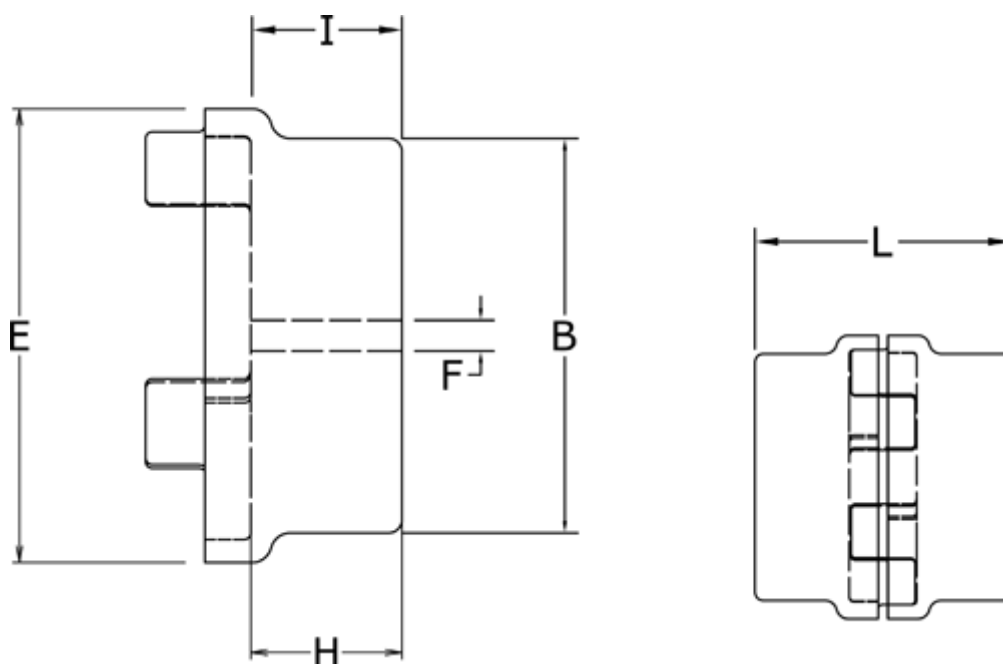

Varenummer: 3304024BAL
Beskrivelse: Koblingshalvpart Klonex 24/32B
ALU Aluminium, Forboret

Mål

| | |
|-----------------|------|
| B | = 55 |
| E | = 55 |
| F | = - |
| H | = 30 |
| I | = 24 |
| L | = 78 |
| Maks. boring mm | = 32 |